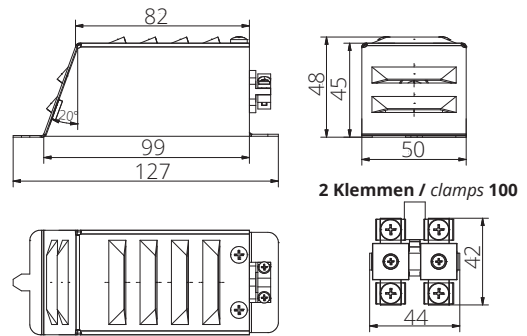

Klemmverbindung - Kabelarmatur KA145
KA145 cable fitting