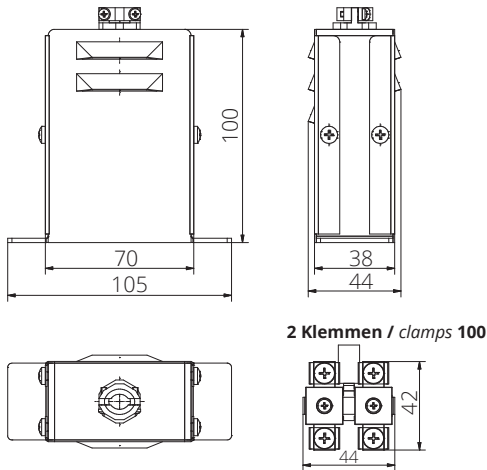

ABMESSUNGEN KA KABELARMATUREN, Beispiele aus unserem Standardprogramm

KA CABLE FITTING DIMENSIONS , Connection examples out of our standard program

Klemmverbindung - Kabelarmatur KA118
KA118 cable fitting

Klemmverbindung - Kabelarmatur KA125
KA125 cable fitting

Klemmverbindung - Kabelarmatur KA140
KA140 cable fitting

Klemmverbindung - Kabelarmatur KA145
KA145 cable fitting

Klemmverbindung - Kabelarmatur KA150
KA150 cable fitting