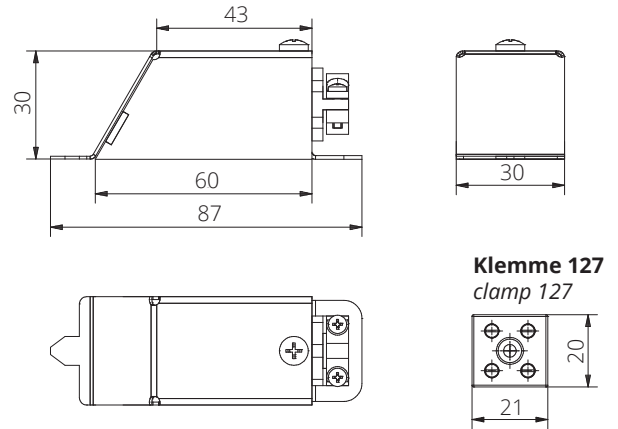

Klemmverbindung - Kabelarmatur KA125
KA125 cable fitting