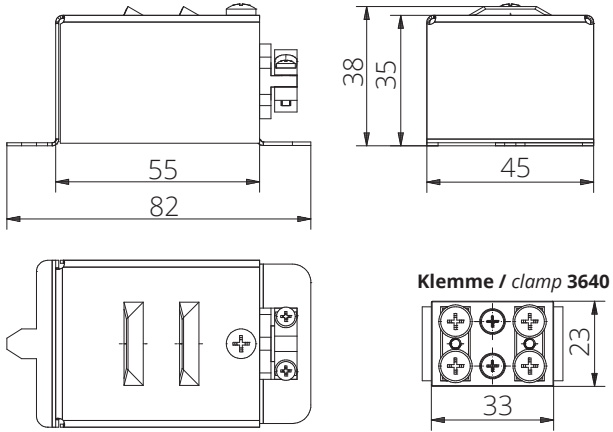

ABMESSUNGEN KA KABELARMATUREN, Beispiele aus unserem Standardprogramm

KA CABLE FITTING DIMENSIONS , Connection examples out of our standard program

Klemmverbindung - Kabelarmatur KA118
KA118 cable fitting

Klemmverbindung - Kabelarmatur KA125
KA125 cable fitting

Klemmverbindung - Kabelarmatur KA140
KA140 cable fitting

Klemmverbindung - Kabelarmatur KA145
KA145 cable fitting

Klemmverbindung - Kabelarmatur KA150
KA150 cable fitting

Klemmverbindung - Kabelarmatur KA155
KA155 cable fitting

KA 10/19

Technische Änderungen vorbehalten

subject to technical change

IHNE & TESCH
ELEKTRO-WÄRMETECHNIK

KELLER IHNE + TESCH
ELEKTRO-WÄRMETECHNIK

CELTIC