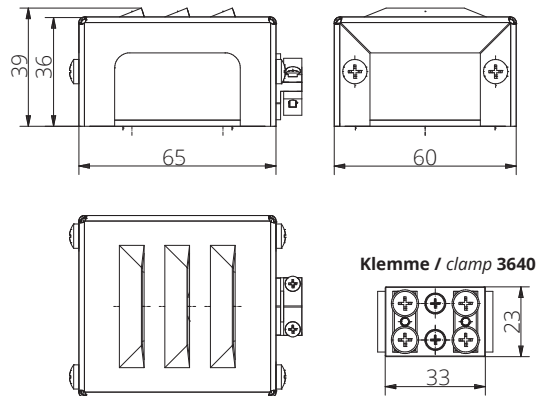

Klemmverbindung - Kabelarmatur KA200
KA200 cable fitting