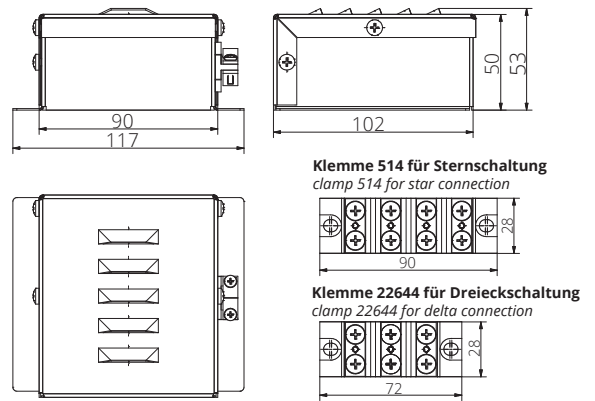

Klemmverbindung - Kabelarmatur KA165
KA165 cable fitting