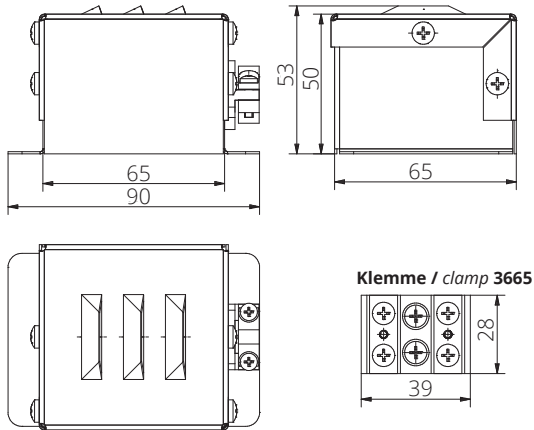

Klemmverbindung - Kabelarmatur KA155
KA155 cable fitting

KA 10/19

Technische Änderungen vorbehalten

subject to technical change

IHNE & TESCH
ELEKTRO-WÄRMETECHNIK

KELLER IHNE + TESCH
ELEKTRO-WÄRMETECHNIK

CELTIC

KIT ELECTROHEAT

www.elektrowaermetchnik.de

ABMESSUNGEN KA KABELARMTUREN, Beispiele aus unserem Standardprogramm

KA CABLE FITTING DIMENSIONS , Connection examples out of our standard program

Klemmverbindung - Kabelarmatur KA160
KA160 cable fitting