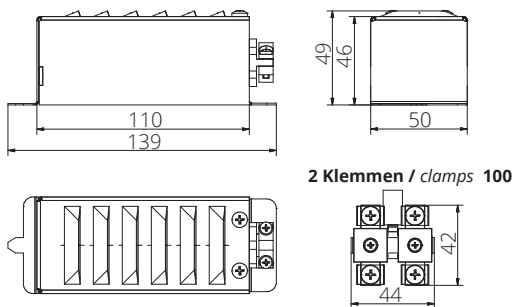

Klemmverbindung - Kabelarmatur KA125
KA125 cable fitting

Klemmverbindung - Kabelarmatur KA140
KA140 cable fitting

Klemmverbindung - Kabelarmatur KA145
KA145 cable fitting

Klemmverbindung - Kabelarmatur KA150
KA150 cable fitting

Klemmverbindung - Kabelarmatur KA155
KA155 cable fitting

KA 10/19

Technische Änderungen vorbehalten

subject to technical change

IHNE & TESCH
ELEKTRO-WÄRMETECHNIK

KELLER IHNE + TESCH
ELEKTRO-WÄRMETECHNIK

CELTIC