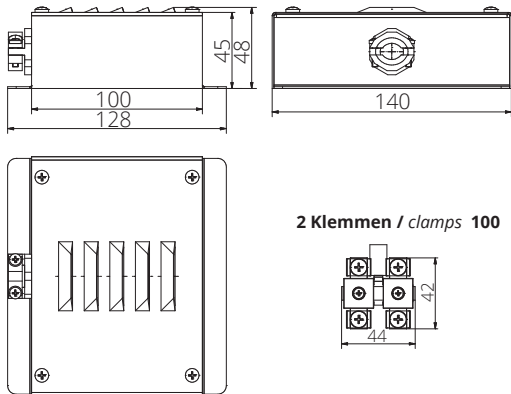

Klemmverbindung - Kabelarmatur KA170
KA170 cable fitting