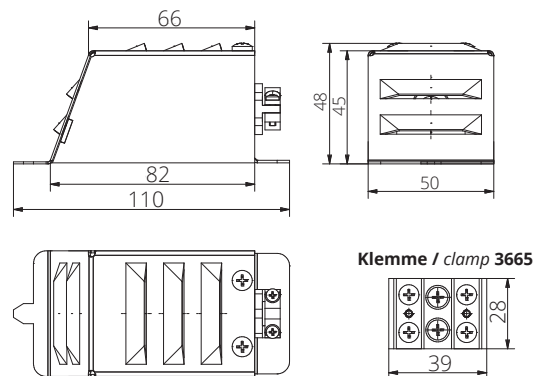

Klemmverbindung - Kabelarmatur KA155
KA155 cable fitting

KA 10/19

Technische Änderungen vorbehalten

subject to technical change

IHNE & TESCH
ELEKTRO-WÄRMETECHNIK

KELLER IHNE + TESCH
ELEKTRO-WÄRMETECHNIK

CELTIC