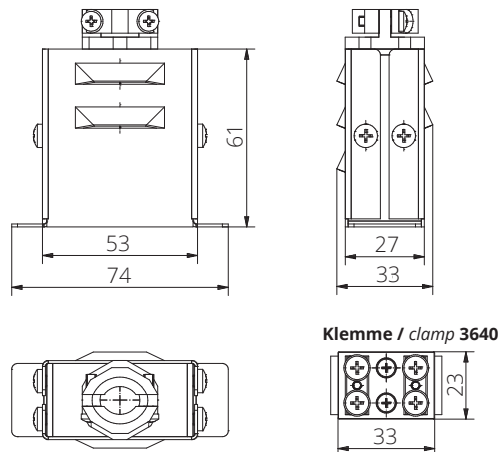

Klemmverbindung - Kabelarmatur KA155
KA155 cable fitting

KA 10/19

Technische Änderungen vorbehalten

subject to technical change

IHNE & TESCH
ELEKTRO-WÄRMETECHNIK

KELLER IHNE + TESCH
ELEKTRO-WÄRMETECHNIK

CELTIC

KIT ELECTROHEAT

www.elektrowaermetchnik.de

ABMESSUNGEN KA KABELARMTUREN, Beispiele aus unserem Standardprogramm

KA CABLE FITTING DIMENSIONS , Connection examples out of our standard program

Klemmverbindung - Kabelarmatur KA160
KA160 cable fitting

Klemmverbindung - Kabelarmatur KA165
KA165 cable fitting

Klemmverbindung - Kabelarmatur KA170
KA170 cable fitting

Klemmverbindung - Kabelarmatur KA200
KA200 cable fitting

Klemmverbindung - Kabelarmatur KA240
KA240 cable fitting