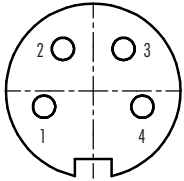

MINIATUR - RUNDSTECKVERBINDER MIT SCHRAUBVERSCHLUSS

MINIATURE - ROUND PLUG WITH SCREW CONNECTION

Artikelnummer / part number : 1200723 T3301

Polzahl / contacts : 4

Kupplung / cable connector female

	X	Y
1	-3,32	-1,08
2	-2,05	2,83
3	2,05	2,83
4	3,32	-1,08