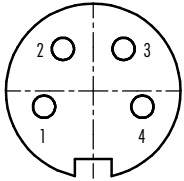

# MINIATUR - RUNDSTECKVERBINDER MIT SCHRAUBVERSCHLUSS

MINIATURE - ROUND PLUG WITH SCREW CONNECTION

**Artikelnummer / part number : 1200723 T3301**

**Polzahl / contacts : 4**

**Kupplung / cable connector female**

	X	Y
1	-3,32	-1,08
2	-2,05	2,83
3	2,05	2,83
4	3,32	-1,08