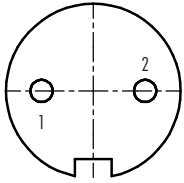

MINIATUR - RUNDSTECKVERBINDER MIT SCHRAUBVERSCHLUSS

MINIATURE - ROUND PLUG WITH SCREW CONNECTION

Artikelnummer / part number : 1200721 T3201

Polzahl / contacts : 2

Kupplung / cable connector female

	X	Y
1	-3,50	0,00
2	3,50	0,00