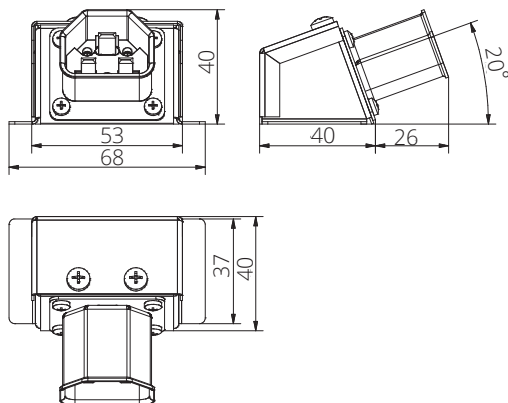

Steckverbindung - Kontaktarmatur KO135-3/A
plug connection - KO135-3/A socket