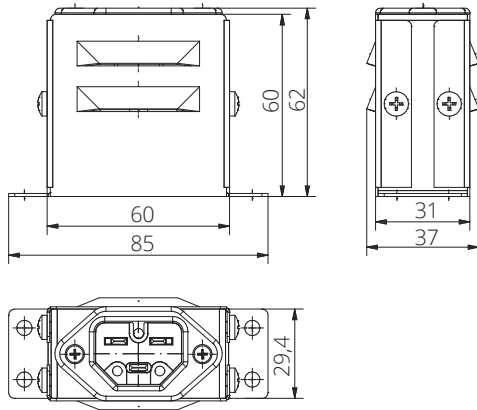

ABMESSUNGEN KO KONTAKTARMATUREN, Beispiele aus dem Standardprogramm

KO CONTACT FITTING DIMENSIONS, Connection examples out of our standard program

Steckverbindung - Kontaktarmatur KO300
plug connection - KO300 socket