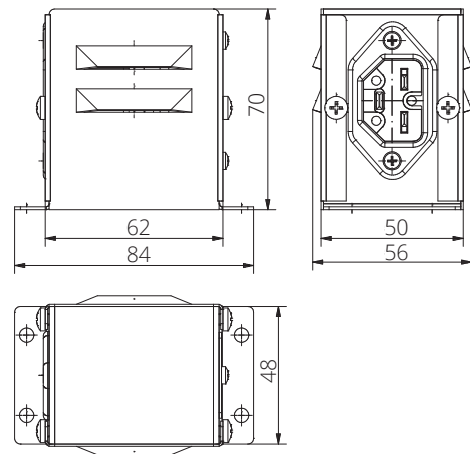

Steckverbindung - Kontaktarmatur KO315
plug connection - KO315 socket