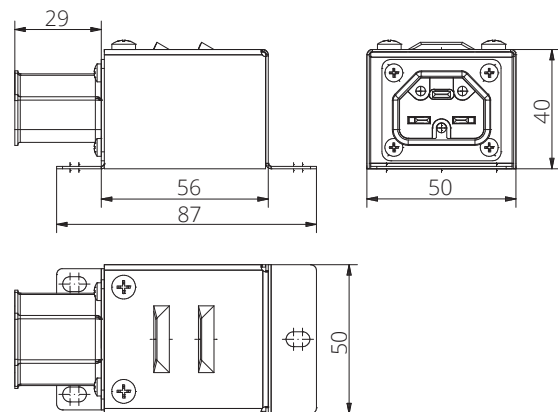

Steckverbindung - Kontaktarmatur KO115-3/A
plug connection - KO115-3/A socket

KO 10/19

Technische Änderungen vorbehalten

subject to technical change

IHNE & TESCH
ELEKTRO-WÄRMETECHNIK

KELLER IHNE + TESCH
ELEKTRO-WÄRMETECHNIK

CELTIC

KIT ELECTROHEAT

www.elektrowaermetechnik.de