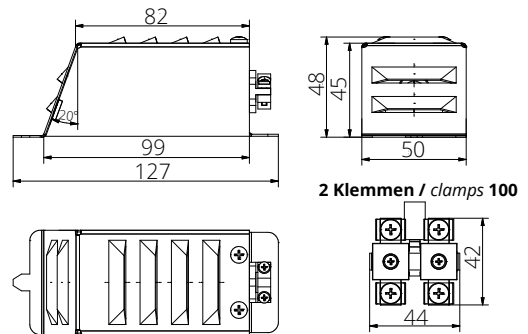

Klemmverbindung - Kabelarmatur KA145
KA145 cable fitting