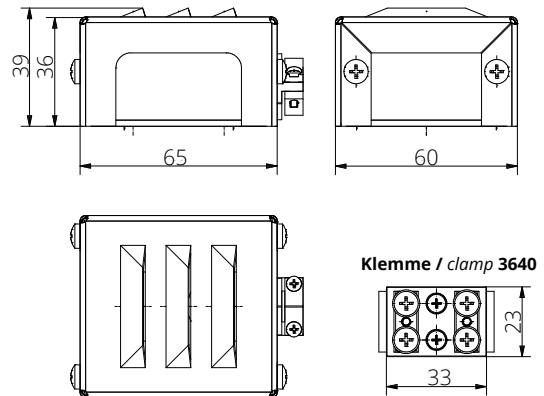

Klemmverbindung - Kabelarmatur KA200 KA200 cable fitting