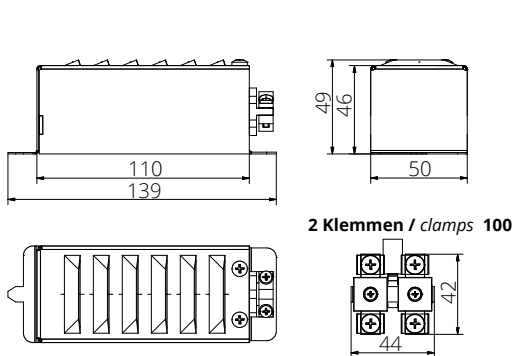

ABMESSUNGEN KA KABELARMTUREN, Beispiele aus unserem Standardprogramm

KA CABLE FITTING DIMENSIONS, Connection examples out of our standard program

Klemmverbindung - Kabelarmatur KA118
KA118 cable fitting

Klemmverbindung - Kabelarmatur KA125
KA125 cable fitting

Klemmverbindung - Kabelarmatur KA140
KA140 cable fitting

Klemmverbindung - Kabelarmatur KA145
KA145 cable fitting

Klemmverbindung - Kabelarmatur KA150
KA150 cable fitting

Klemmverbindung - Kabelarmatur KA155
KA155 cable fitting

KA 10/15

Technische Änderungen vorbehalten

subject to technical change

ABMESSUNGEN KA KABELARMTUREN, Beispiele aus unserem Standardprogramm

KA CABLE FITTING DIMENSIONS, Connection examples out of our standard program