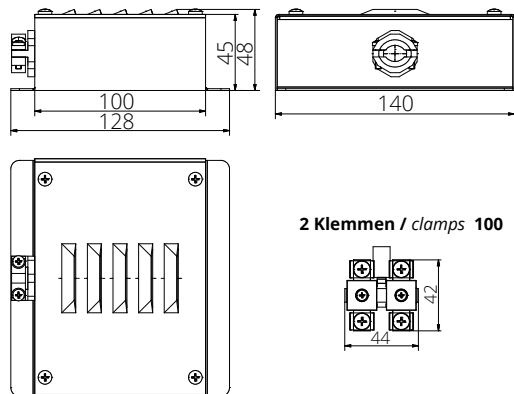

Klemmverbindung - Kabelarmatur KA170 KA170 cable fitting