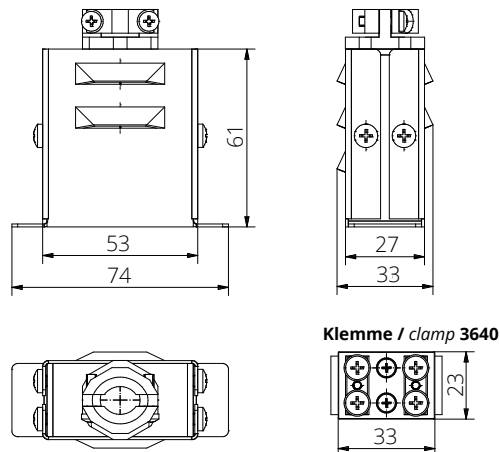

Klemmverbindung - Kabelarmatur KA240 KA240 cable fitting

Technische Änderungen vorbehalten

subject to technical change