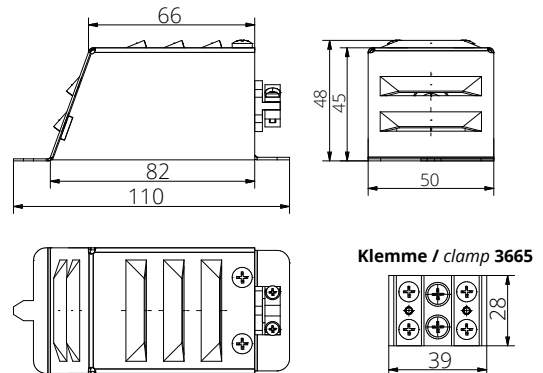

ABMESSUNGEN KA KABELARMTUREN, Beispiele aus unserem Standardprogramm

KA CABLE FITTING DIMENSIONS, Connection examples out of our standard program

Klemmverbindung - Kabelarmatur KA118
KA118 cable fitting

Klemmverbindung - Kabelarmatur KA125
KA125 cable fitting

Klemmverbindung - Kabelarmatur KA140
KA140 cable fitting

Klemmverbindung - Kabelarmatur KA145
KA145 cable fitting

Klemmverbindung - Kabelarmatur KA150
KA150 cable fitting

Klemmverbindung - Kabelarmatur KA155
KA155 cable fitting

KA 10/15

Technische Änderungen vorbehalten

subject to technical change

ABMESSUNGEN KA KABELARMTUREN, Beispiele aus unserem Standardprogramm

KA CABLE FITTING DIMENSIONS, Connection examples out of our standard program