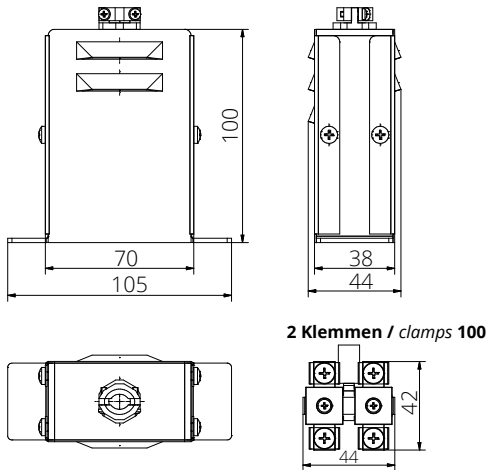

ABMESSUNGEN KA KABELARMTUREN, Beispiele aus unserem Standardprogramm

KA CABLE FITTING DIMENSIONS, Connection examples out of our standard program

Klemmverbindung - Kabelarmatur KA118
KA118 cable fitting

Klemmverbindung - Kabelarmatur KA125
KA125 cable fitting

Klemmverbindung - Kabelarmatur KA140
KA140 cable fitting

Klemmverbindung - Kabelarmatur KA145
KA145 cable fitting

Klemmverbindung - Kabelarmatur KA150
KA150 cable fitting

Klemmverbindung - Kabelarmatur KA155
KA155 cable fitting

KA 10/15

Technische Änderungen vorbehalten

subject to technical change

ABMESSUNGEN KA KABELARMTUREN, Beispiele aus unserem Standardprogramm

KA CABLE FITTING DIMENSIONS, Connection examples out of our standard program