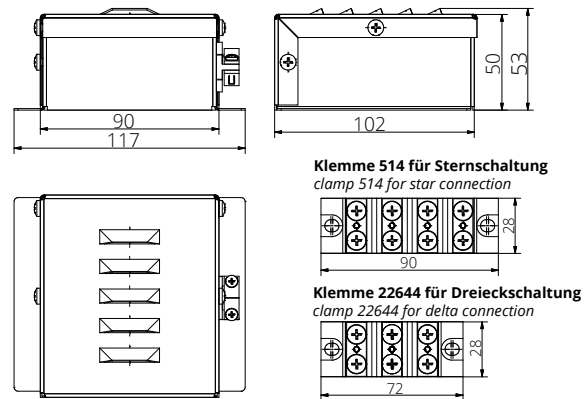

Klemmverbindung - Kabelarmatur KA165 KA165 cable fitting