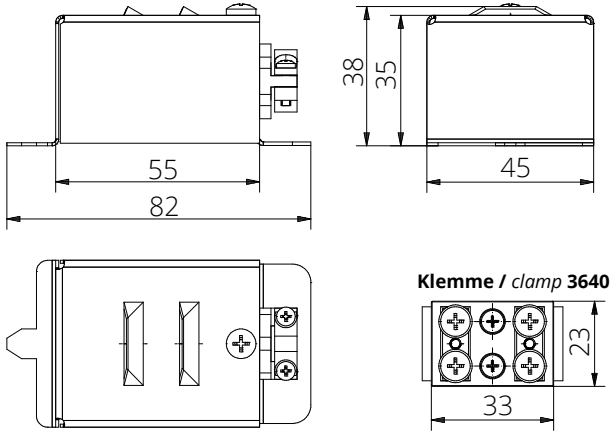

ABMESSUNGEN KA KABELARMTUREN, Beispiele aus unserem Standardprogramm

KA CABLE FITTING DIMENSIONS, Connection examples out of our standard program

Klemmverbindung - Kabelarmatur KA118
KA118 cable fitting

Klemmverbindung - Kabelarmatur KA125
KA125 cable fitting

Klemmverbindung - Kabelarmatur KA140
KA140 cable fitting

Klemmverbindung - Kabelarmatur KA145
KA145 cable fitting

Klemmverbindung - Kabelarmatur KA150
KA150 cable fitting

Klemmverbindung - Kabelarmatur KA155
KA155 cable fitting

KA 10/15

Technische Änderungen vorbehalten

subject to technical change

ABMESSUNGEN KA KABELARMTUREN, Beispiele aus unserem Standardprogramm

KA CABLE FITTING DIMENSIONS, Connection examples out of our standard program