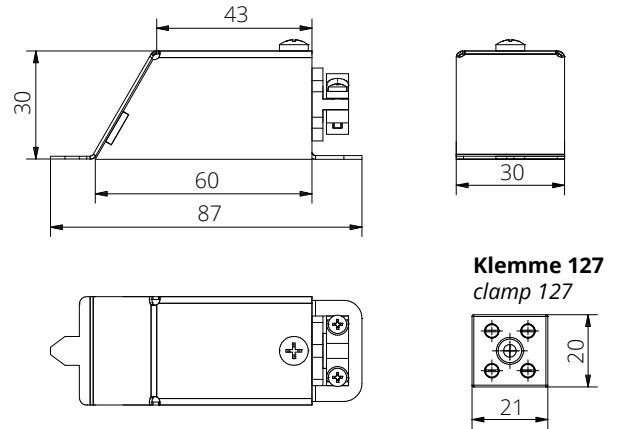

Klemmverbindung - Kabelarmatur KA125
KA125 cable fitting