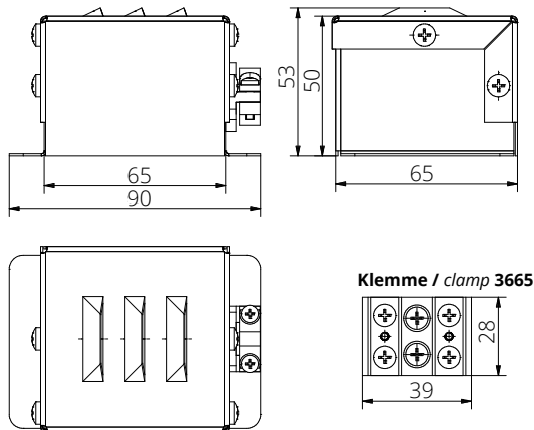

ABMESSUNGEN KA KABELARMTUREN, Beispiele aus unserem Standardprogramm

KA CABLE FITTING DIMENSIONS, Connection examples out of our standard program

Klemmverbindung - Kabelarmatur KA160 KA160 cable fitting