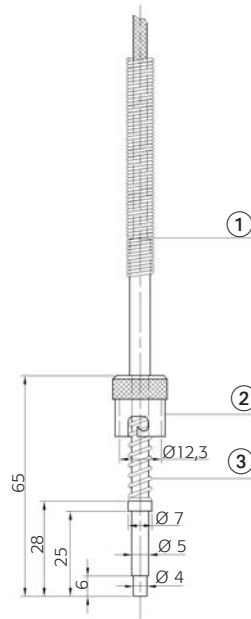

Ausführungen Thermoelemente und Widerstandsfühler

Thermocouple and Resistance Sensor designs
 Exécution des thermocouples et sondes de températures PT
 Versioni termocoppie e sonda resistive

Meßfühler TEF 20
 Measuring sensor TEF 20
 Thermocouple TEF 20
 Sensore di misura TEF 20

- ① **Knickschutzfeder Ø 8 x 65 mm** · Crack protection spring Ø 8x65 mm · Ressort de courbure Ø 8x65 mm · Molle di protezione contro la rottura Ø 8x65 mm
- ② **Bajonettkappe** · Bayonet cap · Douille baïonette · Coperchio a baionetta
- ③ **Verstellfeder** · Adjustable spring · Ressort · Molle di regolazione

Artikelnummer/ Fühlertyp ¹	Elementart ²	Anzahl Thermopaare ³	Potentialfrei ⁴	Widerstands- fühler ⁵	ET-Länge ⁶	Durch- messer ⁷	Bajonettkappe ⁸	Nippel ⁹	Messfläche ¹⁰	Anschluss- länge ¹¹	Anschluss- art ¹²	Betriebs- temperatur ¹³
100 123 TEF 20	Fe-CuNi, Typ L	1	Nein ¹⁴	-	-	4 mm	Ø 12,3 mm	-	plan ¹⁵	2000 mm	Aderend- hülse ¹⁶	300 °C

1 Part number/sensor type	1 Numéro d'article/type de thermocouple	1 Numero di articolo/Tipo di sensore
2 Type of element	2 Nature du couple	2 Tipo di elemento
3 Number of thermal pairs	3 Nombre de paires	3 Numero delle termocoppie
4 Ungrounded junction	4 Isolé de la masse	4 Senza potenziale
5 Resistance Sensor	5 Sonde de température PT	5 Sonda resistiva
6 Immersion length	6 Longueur plongeante	6 Lunghezza ET
7 Diameter	7 Diamètre	7 Diametro
8 Bayonet cap	8 Douille baïonette	8 Coperchio a baionetta
9 Nipple	9 Raccords à vis	9 Raccordo
10 Measuring surface	10 Point de mesure	10 Superficie di misura
11 Lead lengths	11 Longueur prolongateur	11 Lunghezza collegamento
12 Connection type	12 Type de branchement	12 Tipo di collegamento
13 Operating temperature	13 Température d'utilisation	13 Temperatura di esercizio
14 No	14 Non	14 No
15 Plane	15 Plat	15 Piatto
16 Core end sleeve	16 Canon de sertissage	16 Terminale filo