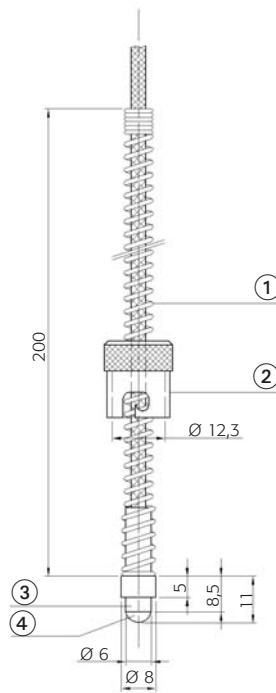

Ausführungen Thermoelemente und Widerstandsfühler

Thermocouple and Resistance Sensor designs
 Exécution des thermocouples et sondes de températures PT
 Versioni termocoppie e sonda resistive

Meßfühler TEF 16B
 Measuring sensor TEF 16B
 Thermocouple TEF 16B
 Sensore di misura TEF 16B

- ① **Verstellfeder** · Adjustable spring · Ressort · Molle di regolazione
- ② **Bajonettkappe** · Bayonet cap · Douille baïonette · Coperchio a baionetta
- ③ **Keramik** · Ceramic · Céramique · Ceramica
- ④ **Messing** · Brass · Laiton · Ottone

Artikelnummer/ Fühlertyp ¹	Elementart ²	Anzahl Thermopaare ³	Potentialfrei ⁴	Widerstands- fühler ⁵	ET-Länge ⁶	Durch- messer ⁷	Bajonettkappe ⁸	Nippel ⁹	Messfläche ¹⁰	Anschluss- länge ¹¹	Anschluss- art ¹²	Betriebs- temperatur ¹³
249 165 TEF 16B Typ L	Fe-CuNi,	1	Nein ¹⁴	–	–	8 mm	Ø 12,3 mm	–	rund ¹⁵	2000 mm	Aderend- hülse ¹⁶	300 °C
300334 TEF 16B Typ J	Fe-CuNi,	1	Nein ¹⁴	–	–	8 mm	Ø 12,3 mm	–	rund ¹⁵	2000 mm	Aderend- hülse ¹⁶	300 °C
107625 TEF 16B Typ L	Fe-CuNi,	1	Nein ¹⁴	–	–	8 mm	Ø 12,3 mm	–	rund ¹⁵	3000 mm	Aderend- hülse ¹⁶	300 °C

1	Part number/sensor type	1	Numéro d'article/type de thermocouple	1	Numero di articolo/Tipo di sensore
2	Type of element	2	Nature du couple	2	Tipo di elemento
3	Number of thermal pairs	3	Nombre de paires	3	Numero delle termocoppie
4	Ungrounded junction	4	Isolé de la masse	4	Senza potenziale
5	Resistance Sensor	5	Sonde de température PT	5	Sonda resistiva
6	Immersion length	6	Longueur plongeante	6	Lunghezza ET
7	Diameter	7	Diamètre	7	Diametro
8	Bayonet cap	8	Douille baïonette	8	Coperchio a baionetta
9	Nipple	9	Raccords à vis	9	Raccordo
10	Measuring surface	10	Point de mesure	10	Superficie di misura
11	Lead lengths	11	Longueur prolongateur	11	Lunghezza collegamento
12	Connection type	12	Type de branchement	12	Tipo di collegamento
13	Operating temperature	13	Température d'utilisation	13	Temperatura di esercizio
14	No	14	Non	14	No
15	Round	15	Rond	15	Rotondo
16	Core end sleeve	16	Canon de sertissage	16	Terminale filo